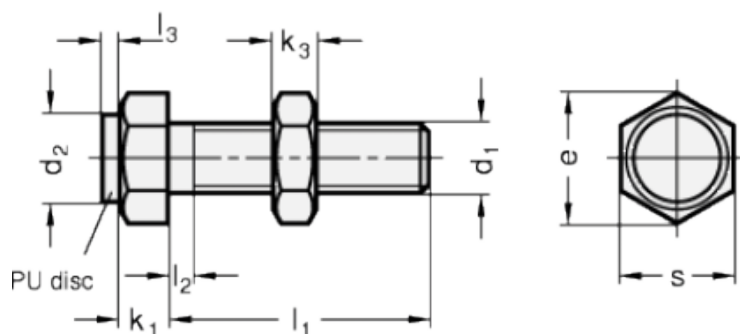

Varenummer: 20251M520BK  
 Beskrivelse: E+G Anslagsbolt GN 251-M5-20-BK  
 med møtrik

## Mål

Type AK

Type BK

Mounting block GN 412.1

d	= M5	s = 8
e	= 9.2	
K	= -	
k1	= 2.5	
k2	= 3.2	
l1	= 20	
l2 max.	= 2.4	
l3	= 1.5	