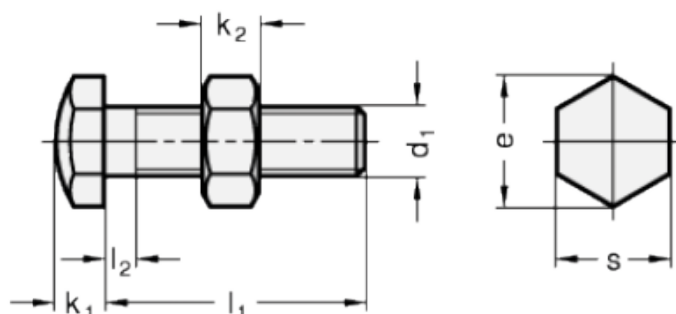

Varenummer: 20251M520BK  
 Beskrivelse: E+G Anslagsbolt GN 251-M5-20-BK  
 med møtrik

## Mål

Type AK

Type BK

Mounting block GN 412.1

d	= M5	s = 8
e	= 9.2	
K	= -	
k1	= 2.5	
k2	= 3.2	
l1	= 20	
l2 max.	= 2.4	
l3	= 1.5	